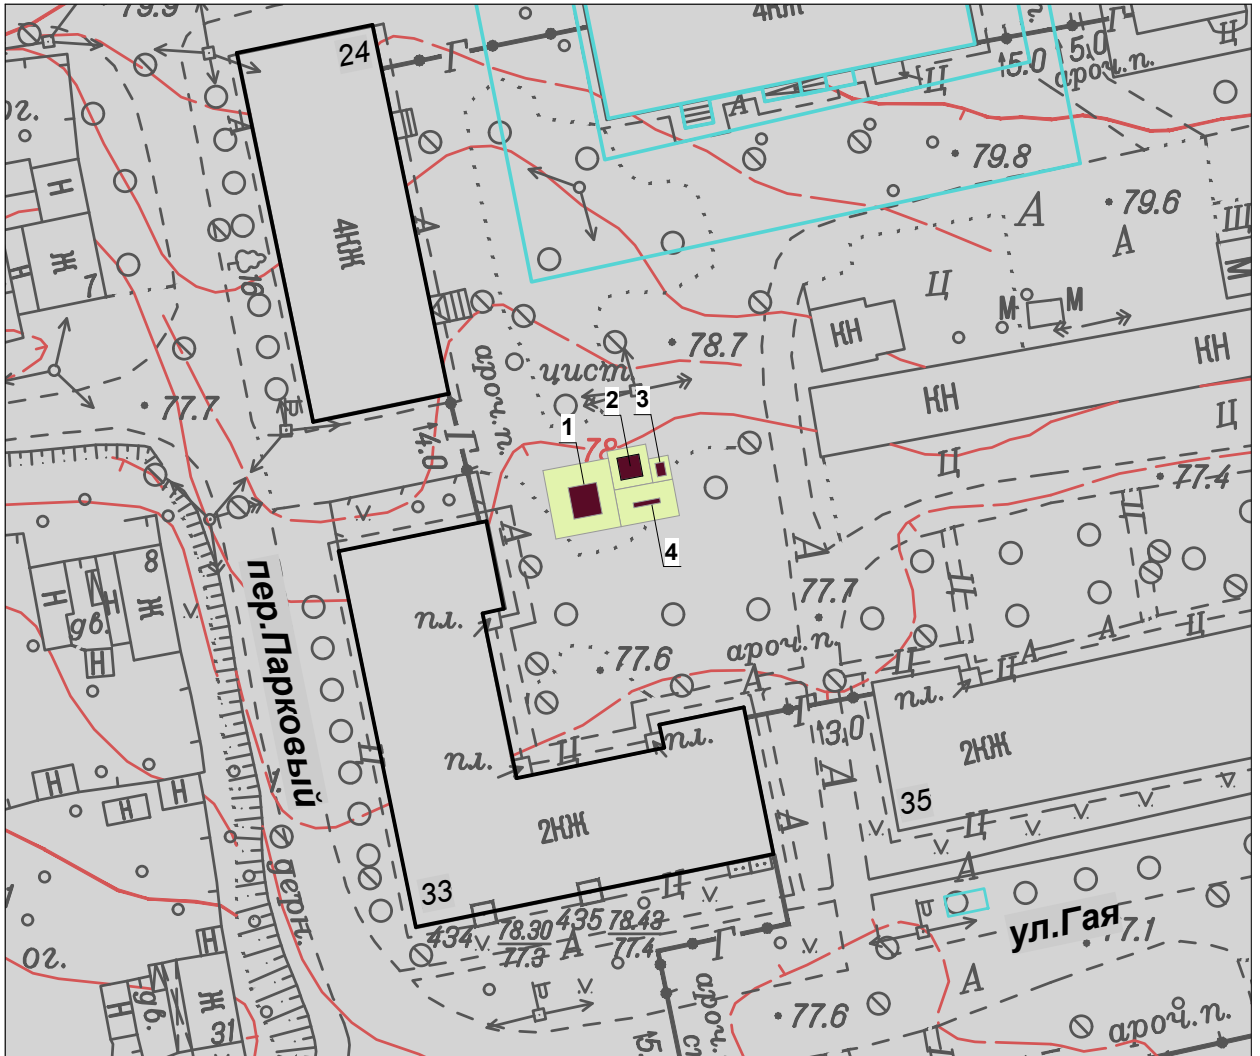

Схема расположения детской игровой площадки в районе д.№33 по ул. Гая

1. Игровой комплекс
2. Песочница
3. Качалка на пружине
4. Качалка-балансир

 - запланированное детское оборудование
 - зона безопасности игровых элементов