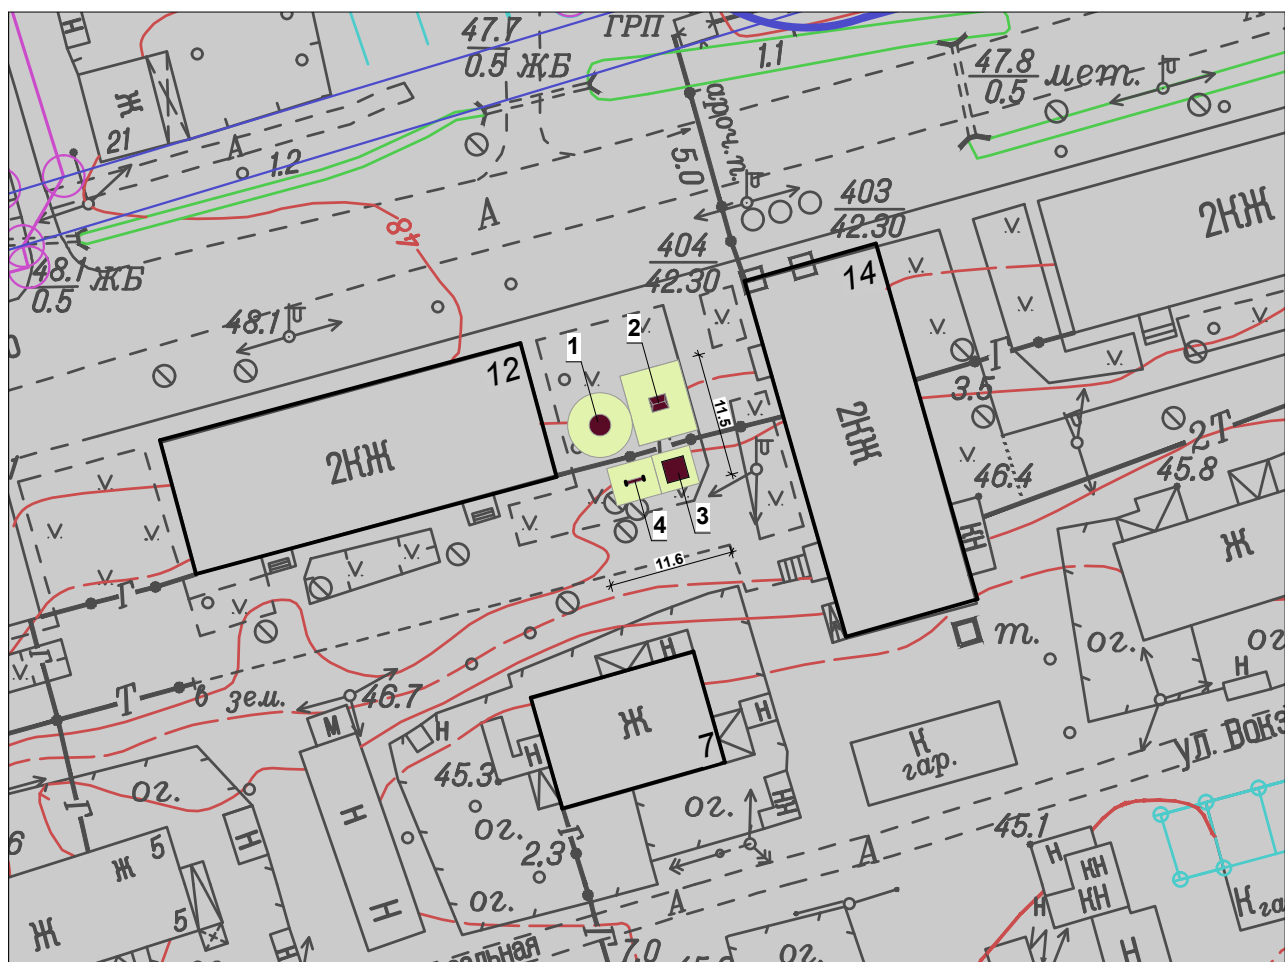

Схема расположения детской игровой площадки в районе д.№14 по ул.Дзержинского

1. Карусель

2. Качели

3. Песочница

4. Турник

 - зона безопасности игровых элементов