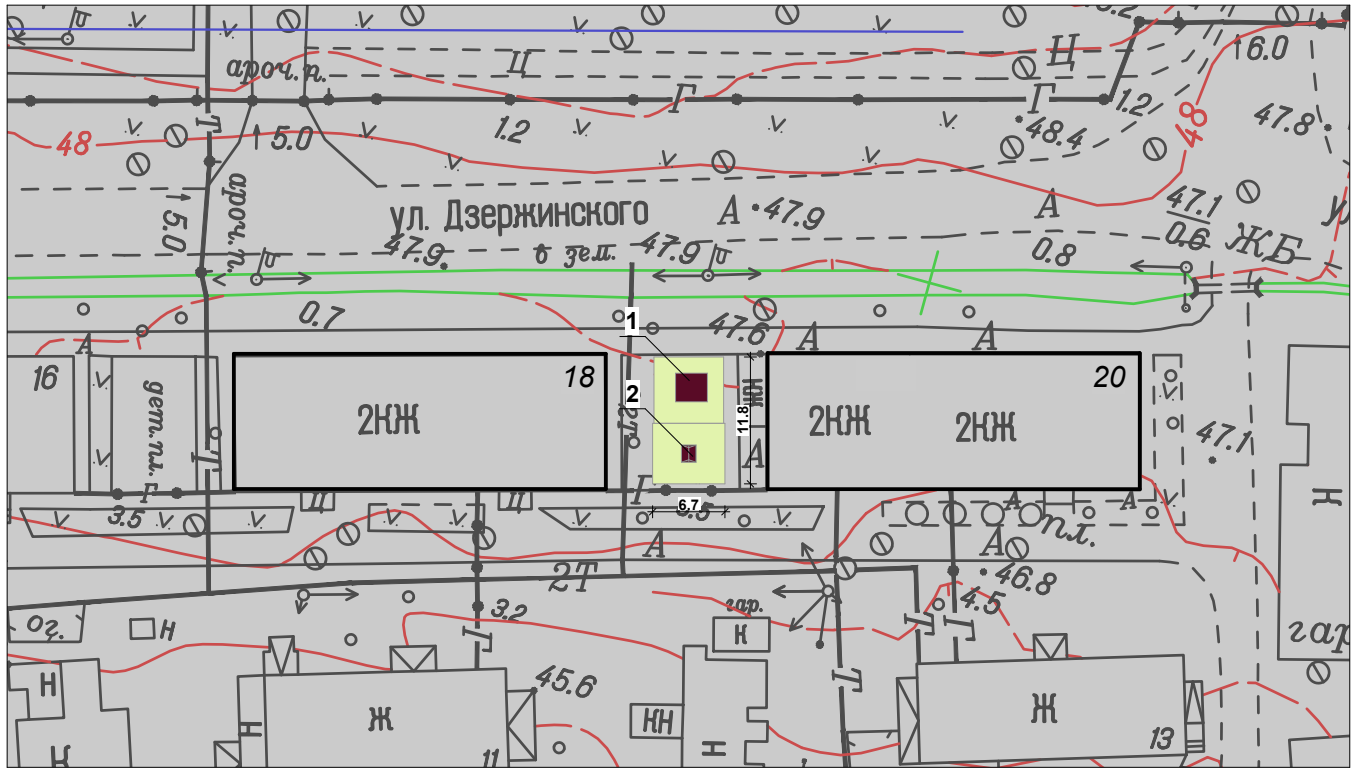

Схема расположения детской игровой площадки
в районе д.№20 по ул.Дзержинского

- | | |
|---------------------|---|
| 1. Игровой комплекс |  - зона безопасности игровых элементов |
| 2. Качели | |