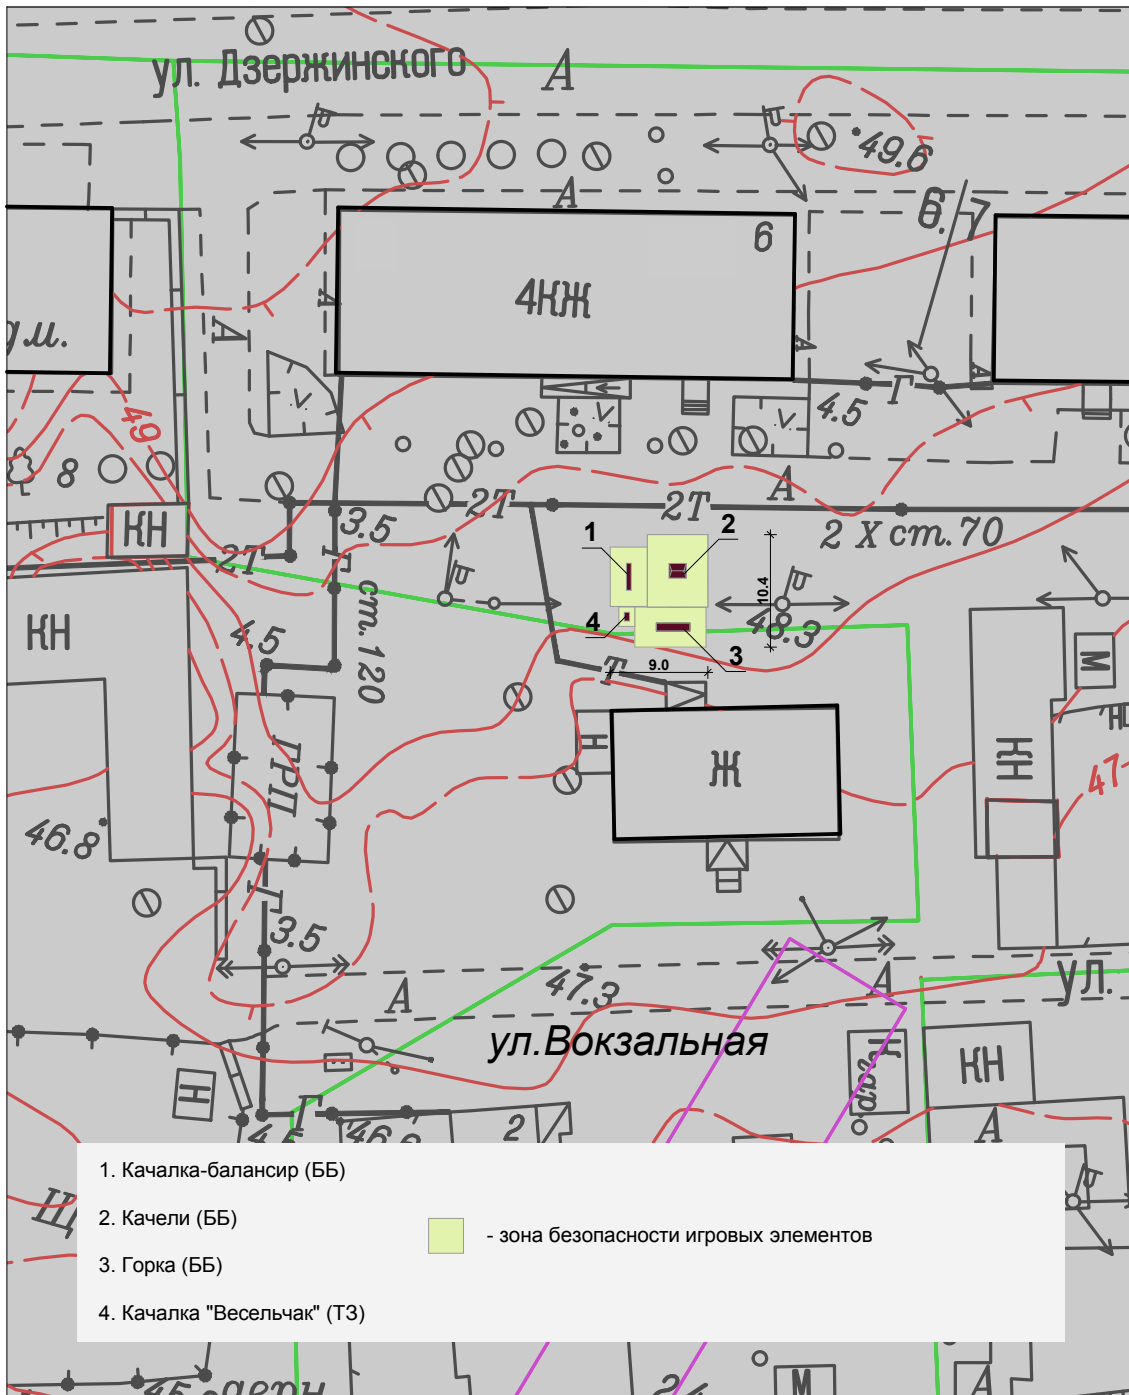

Схема расположения детской игровой площадки в районе д.№6 по ул.Дзержинского

1. Качалка-балансир (ББ)
2. Качели (ББ)
3. Горка (ББ)
4. Качалка "Весельчак" (ТЗ)

- зона безопасности игровых элементов