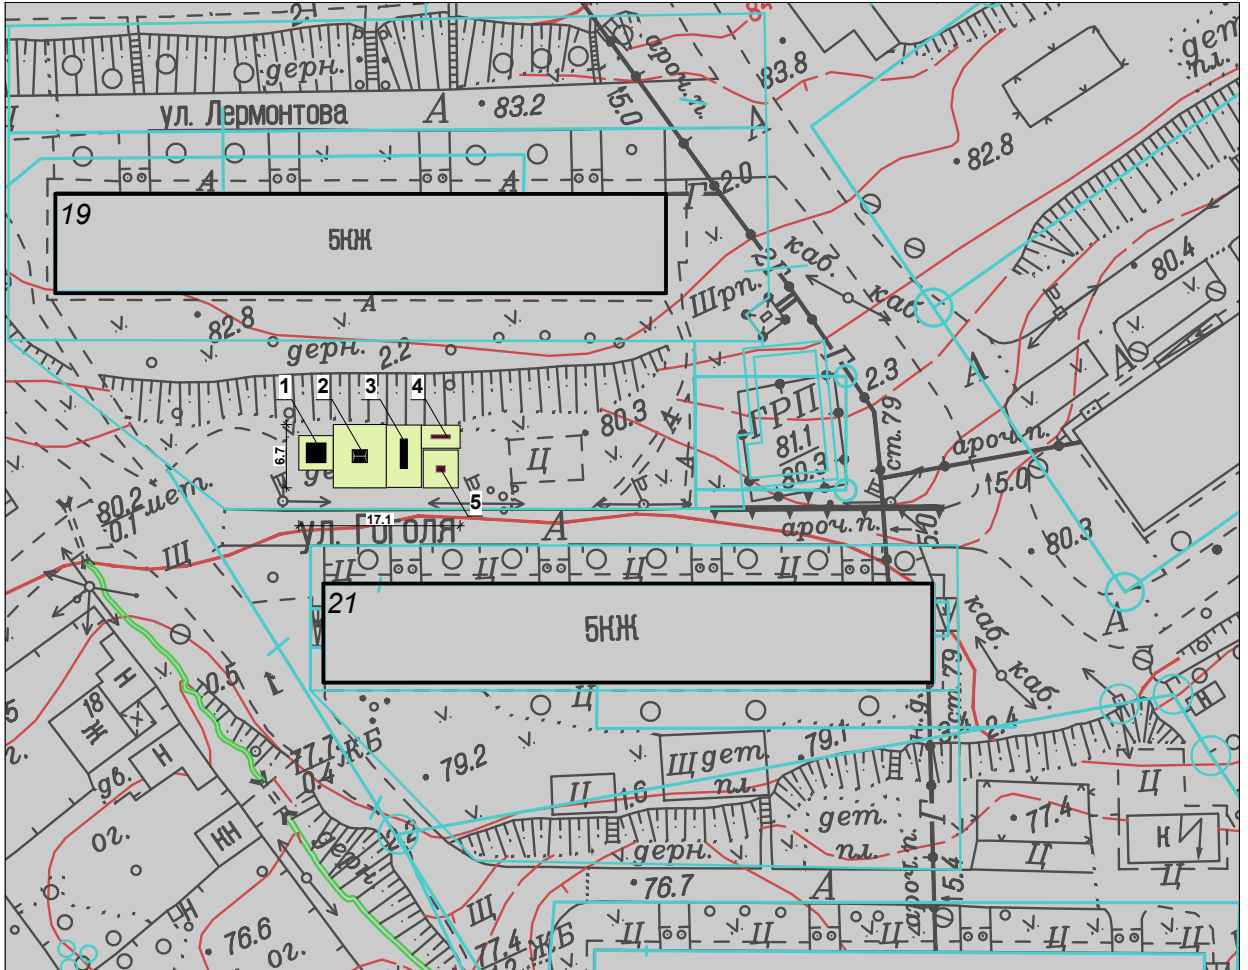

Схема расположения детской игровой площадки в районе д.№21 по ул.Гоголя

1. Песочница
2. Игровой комплекс
3. Горка
4. Качалка-балансир
5. Качалка на пружине

- детское игровое оборудование, которое уже имеется на площадке
- запланированное детское оборудование
- зона безопасности игровых элементов