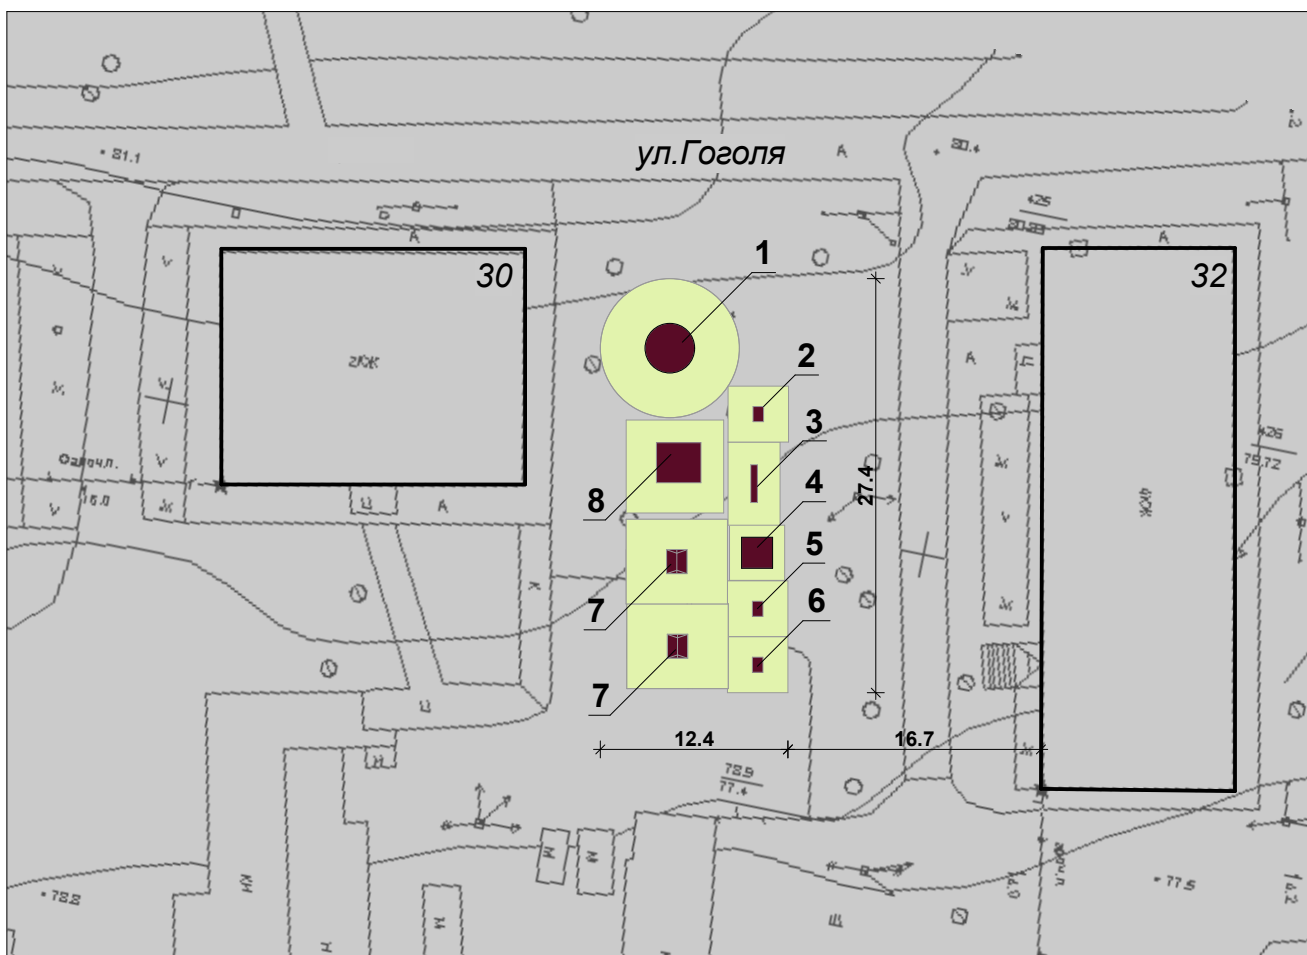

Схема расположения детской игровой площадки в районе д.№30 и №32 по ул.Гоголя

1. Карусель

2. Качалка на пружине (самолетик)  - зона безопасности игровых элементов

3. Качалка-балансир

4. Песочница

5. Качалка на пружине (лошадка)

6. Качалка на пружине (мотоцикл)

7. Качели

8. Игровой комплекс