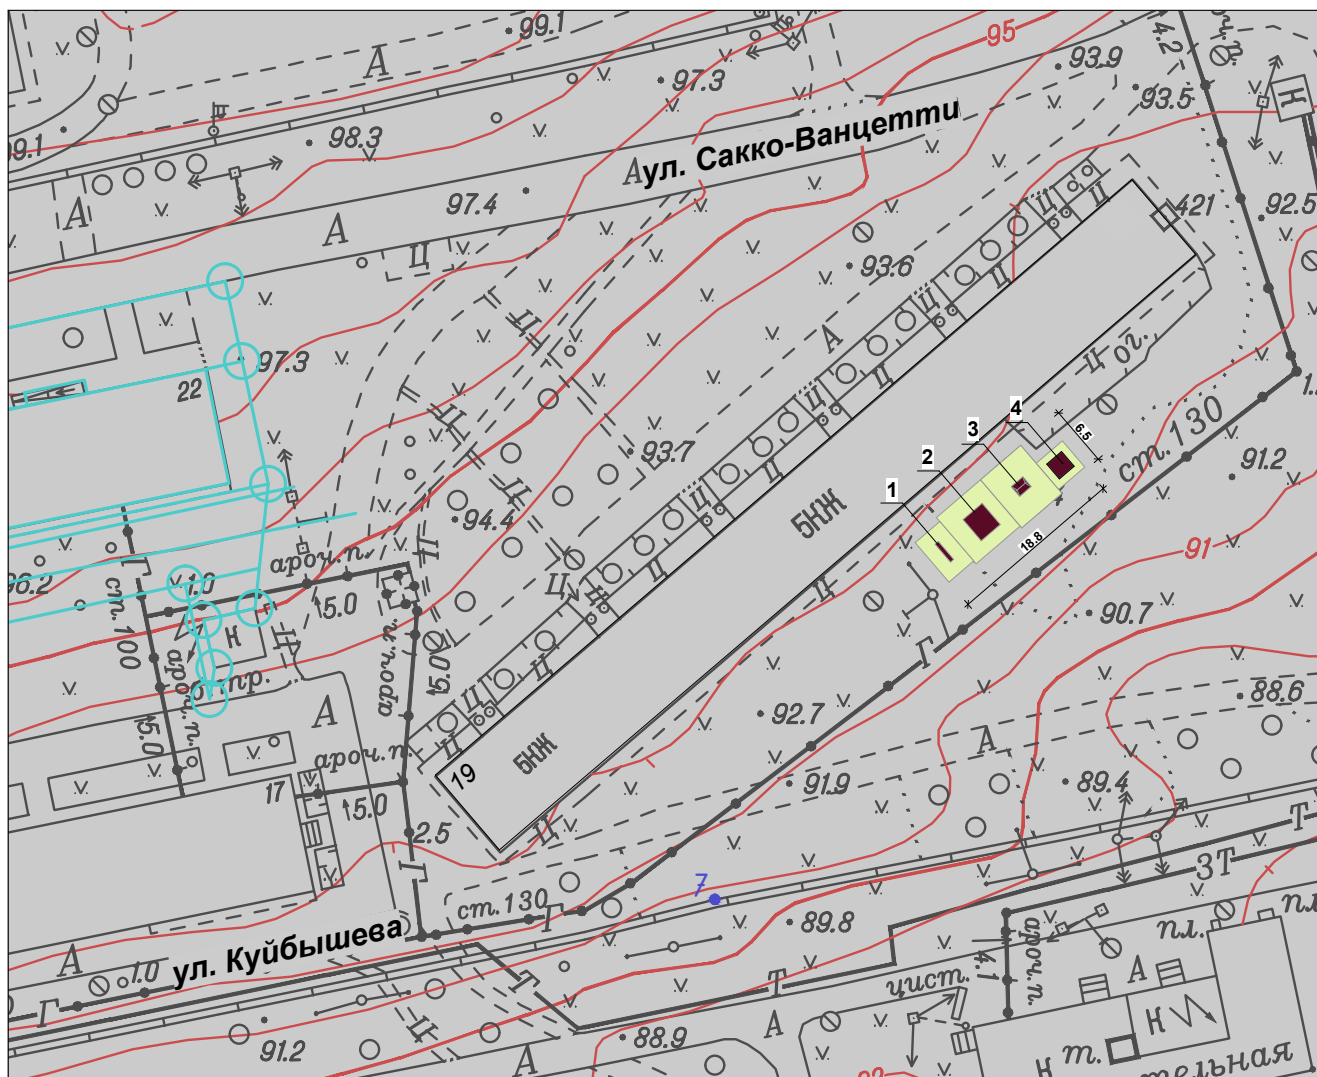

Схема расположения детской игровой площадки в районе д.№19 по ул.Куйбышева

1. Качалка-балансир

2. Игровой комплекс

3. Качели

4. Песочница

- зона безопасности игровых элементов