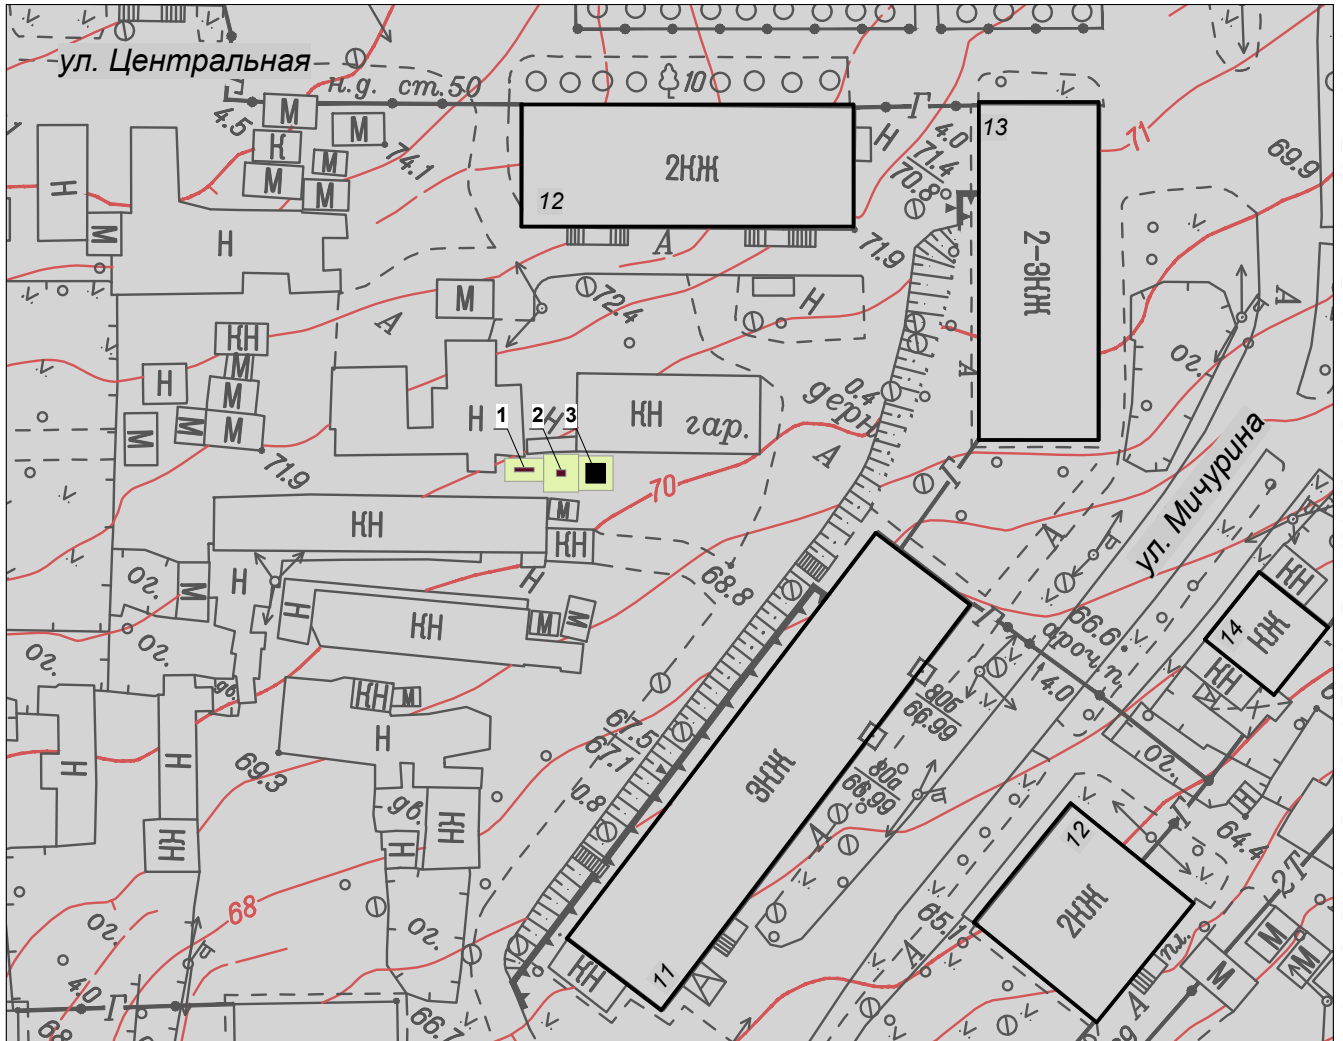

Схема расположения детской игровой площадки в районе д.№11 и д.№13 по ул. Мичурина

- | | |
|--|---|
| <ul style="list-style-type: none"> 1. Качалка-балансир 2. Качалка на пружине 3. Песочница | <ul style="list-style-type: none"> - детское игровое оборудование, которое уже имеется на площадке - запланированное детское оборудование - зона безопасности игровых элементов |
|--|---|