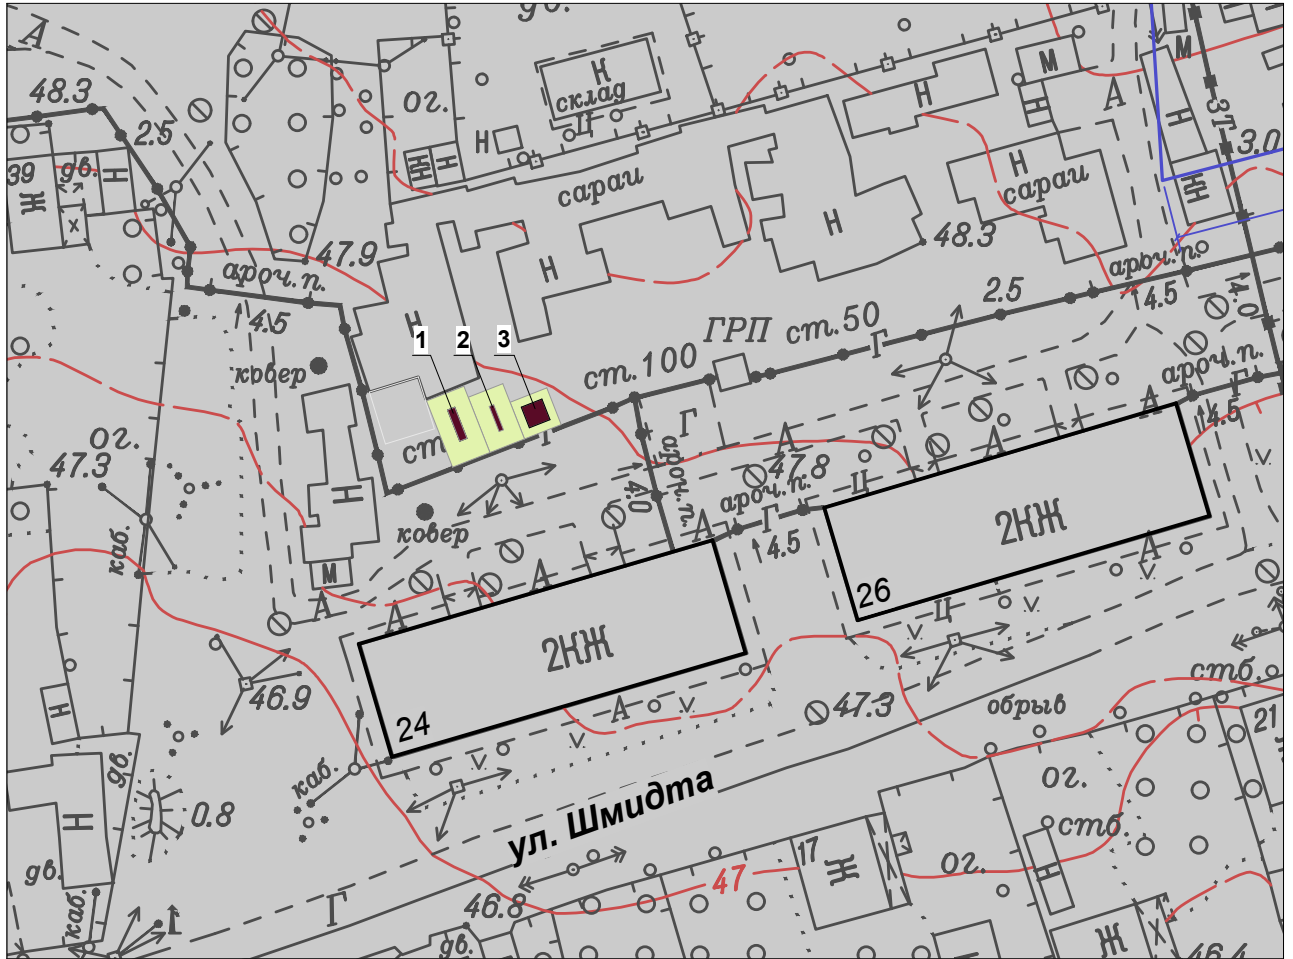

Схема расположения детской игровой площадки в районе д.№24 по ул.Шмидта

1. Горка

2. Качалка-балансир

3. Песочница

- зона безопасности игровых элементов