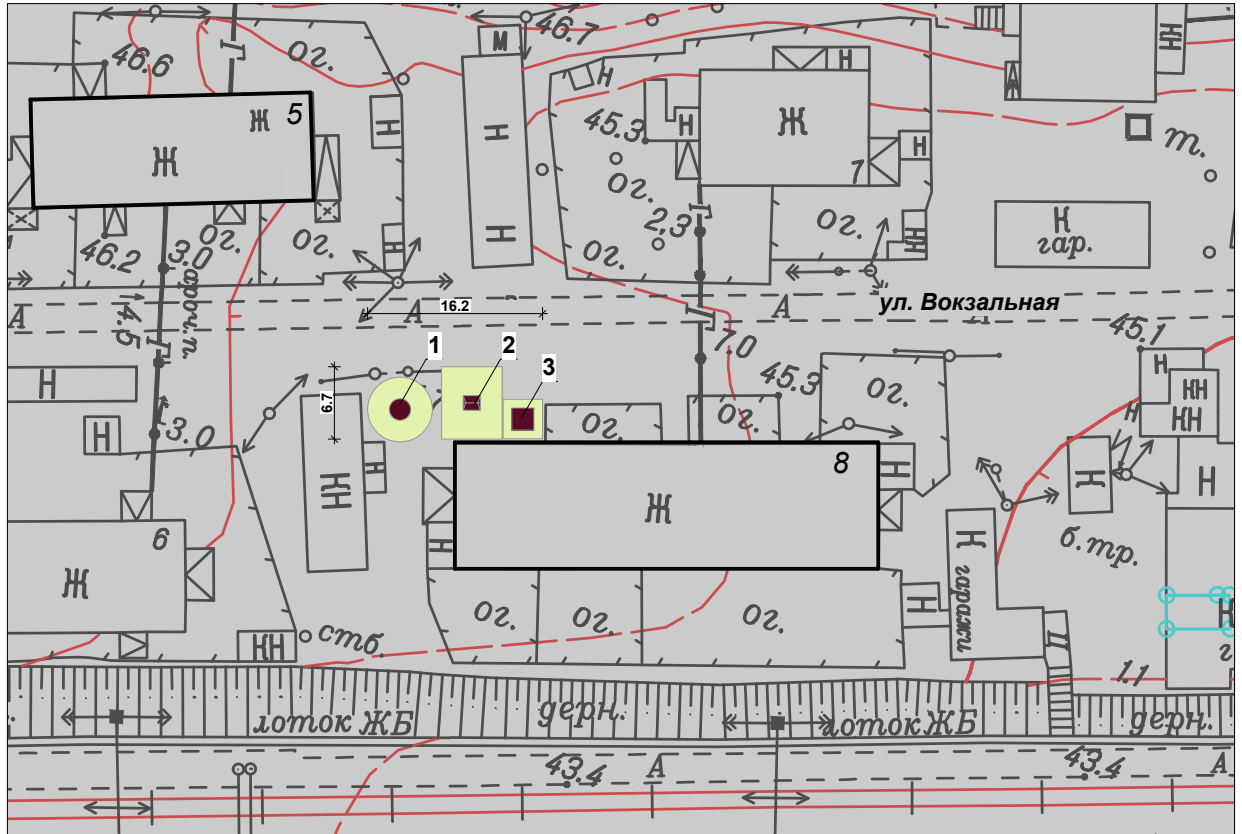

Схема расположения детской игровой площадки  
в районе д.№5 и №8 по ул.Вокзальная

- |              |   |
|--------------|---|
| 1. Карусель  |   |
| 2. Качели    |  - зона безопасности игровых элементов |
| 3. Песочница |   |